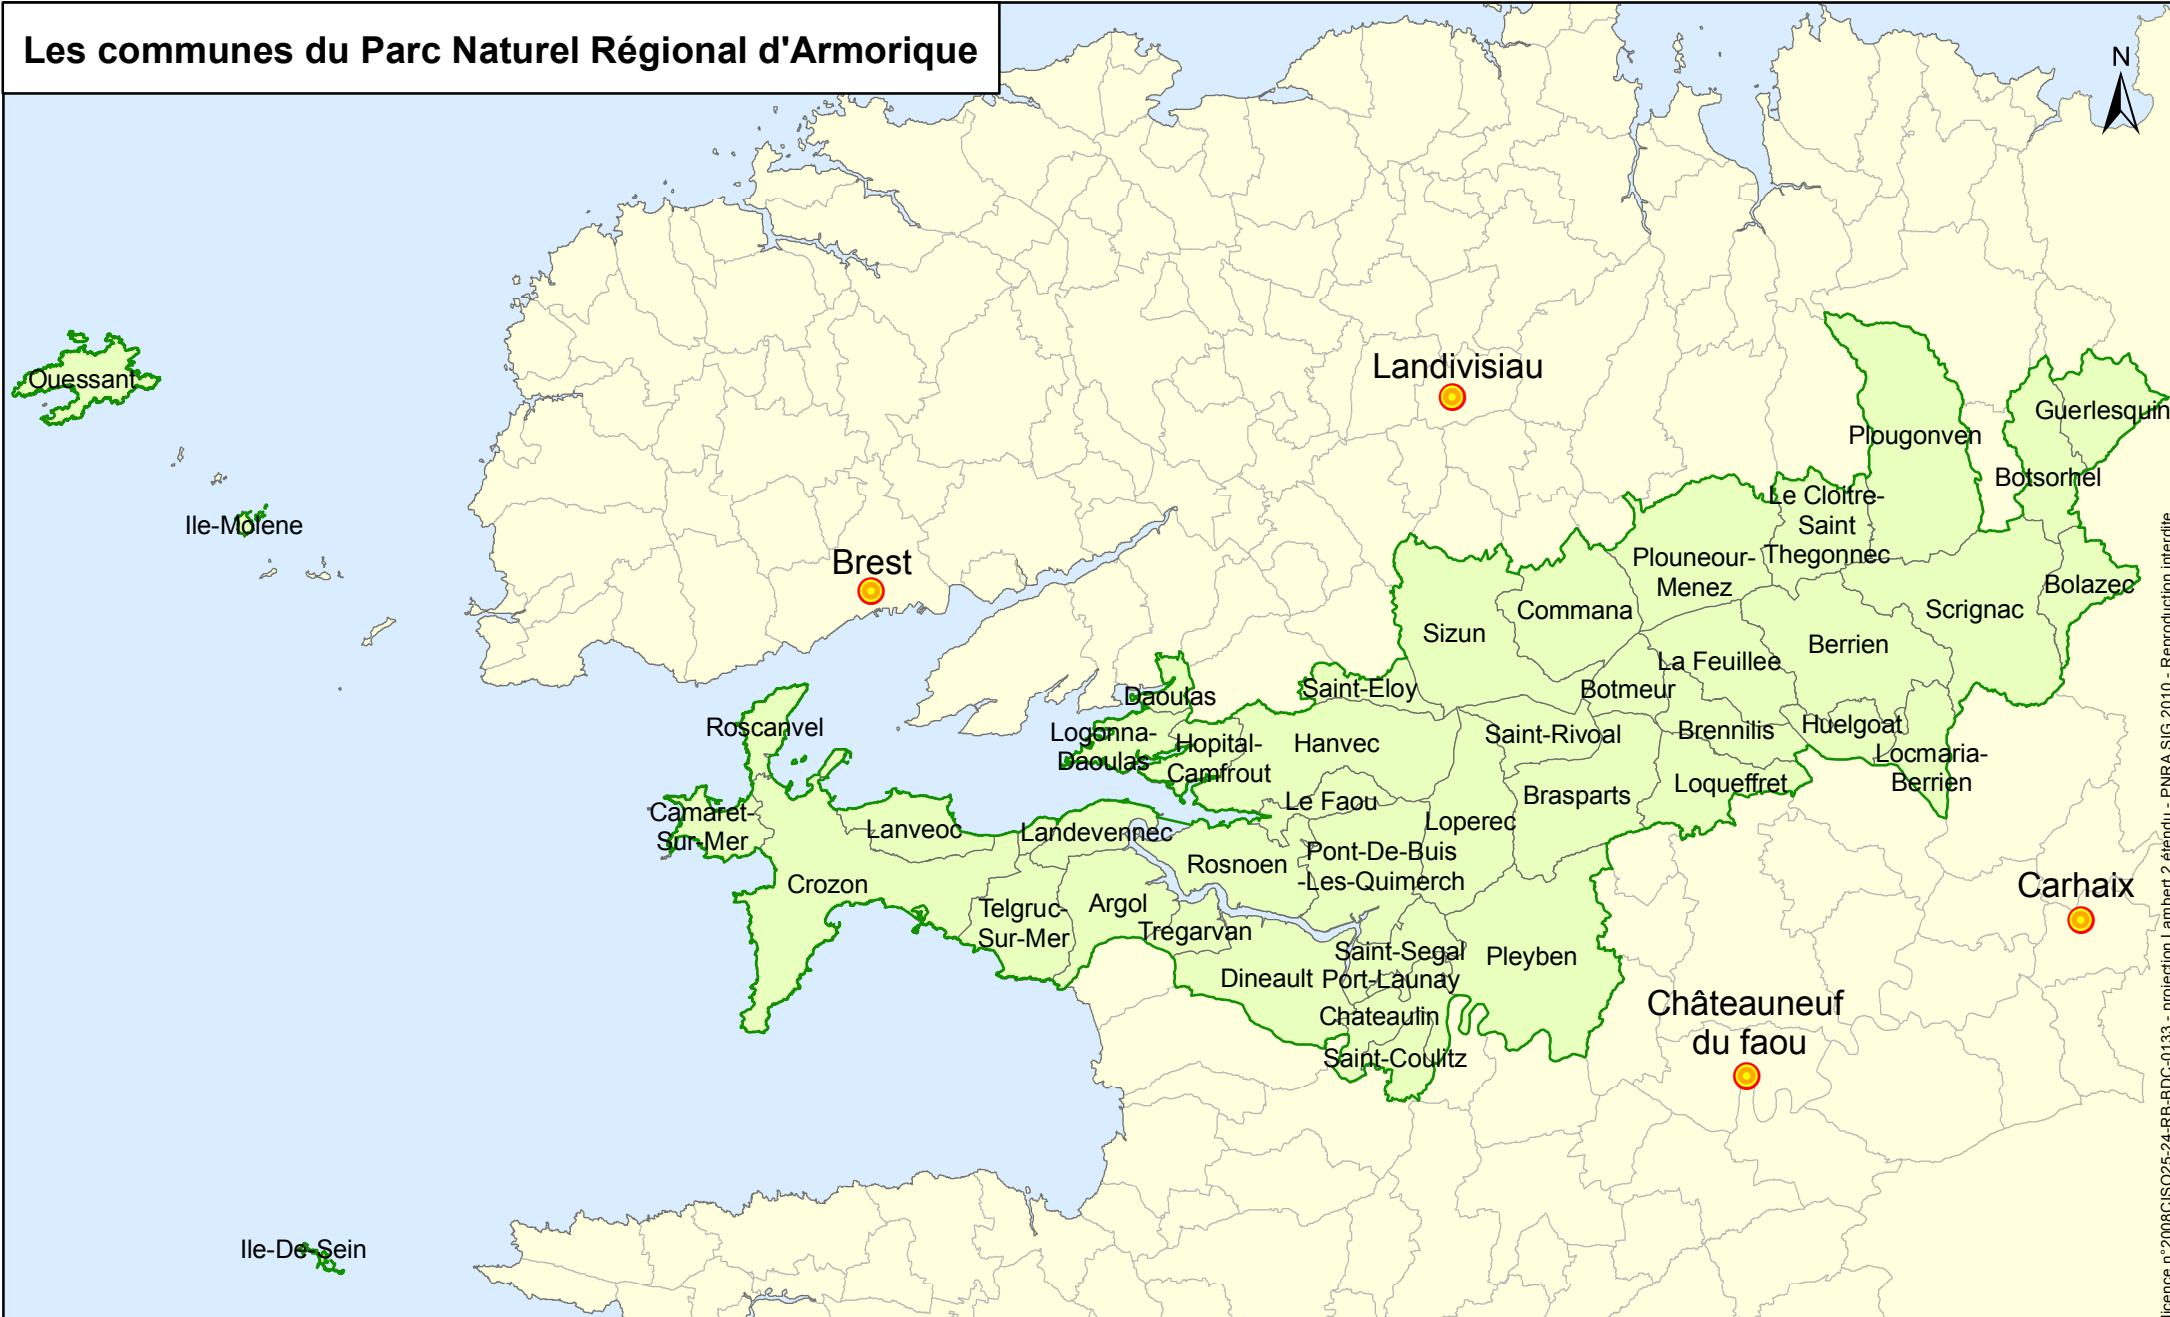

Les communes du Parc Naturel Régional d'Armorique

● Ville Porte

— Limite du territoire du PNRA